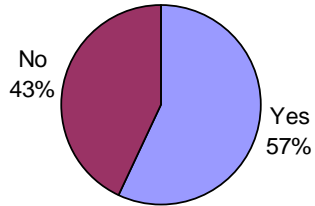

Why visit Vinisud ?

Is this your first visit to VINISUD ?