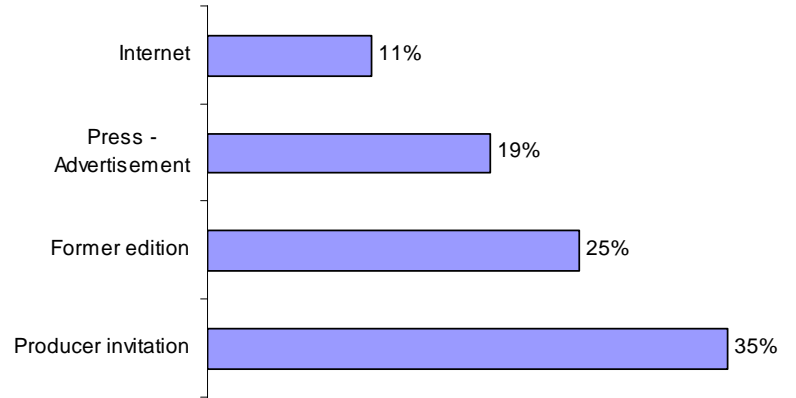

How did you know about VINISUD ?